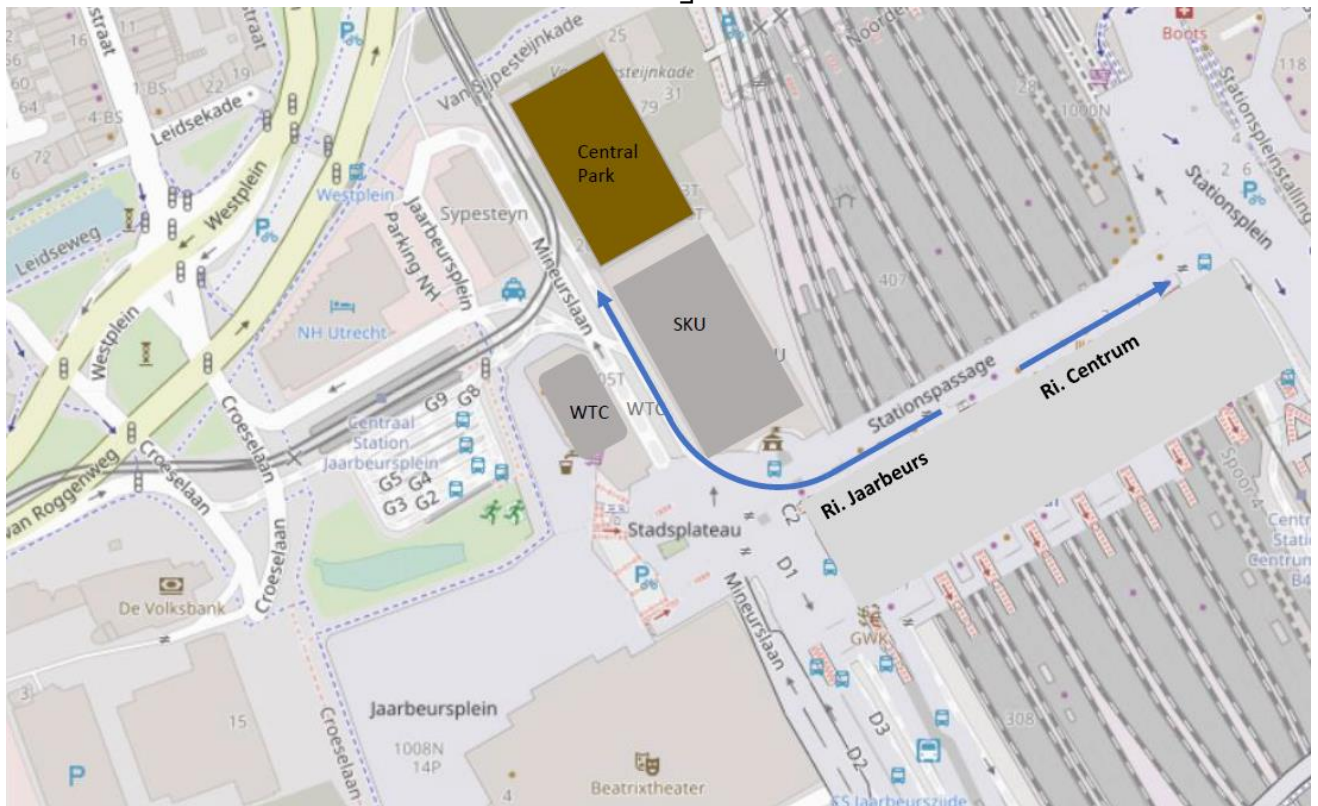

Adres Groendus:

Kantoortoren **Central Park**
Stadsplateau 34
3521AZ Utrecht
085-1307300

[Onze locatie](#) op Google Maps.

Parkeren

Parkeren bij Groendus is mogelijk in twee nabijgelegen publieke parkeergarages.

In dit document:

1. [Looproute vanaf Utrecht Centraal Station](#)
2. [Routebeschrijving naar nabije parkeergarages](#)

1. LOOPROUTE VANAF UTRECHT CENTRAAL STATION.

Verlaat de stationshal richting de jaarbeurs. Bij buitenkomst gaat u rechts. Loop voorbij het Stadskantoor Utrecht. U ziet Central Park vervolgens aan uw rechterhand.

2. ROUTEBESCHRIJVING NAAR NABIJE PARKEERGARAGES

Parkeren kan in een van de openbare parkeergarages in de buurt. De twee dichtstbijzijnde zijn:

- **Parkeergarage Croeselaan** (400 meter vanaf Central Park)
- **Parkeergarage Kop van Lombok** (500 meter vanaf Central Park)

PARKEERGARAGE CROESELAAN	PARKEERGARAGE KOP VAN LOMBOK
Adres Croeselaan 14P, 3521 CA Utrecht	Adres Vleutenseweg 44, 3532 HL Utrecht
Routepanner Route naar garage	Routepanner Route naar garage
Openingstijden 24 uur per dag, 7 dagen per week	Openingstijden 24 uur per dag, 7 dagen per week
Doorrijhoogte maximaal 2,10 meter	Doorrijhoogte maximaal 2 meter
Capaciteit 778 parkeerplekken Waarvan 42 voor elektrische auto's.	Capaciteit 230 parkeerplekken, waarvan 4 voor elektrische auto's.